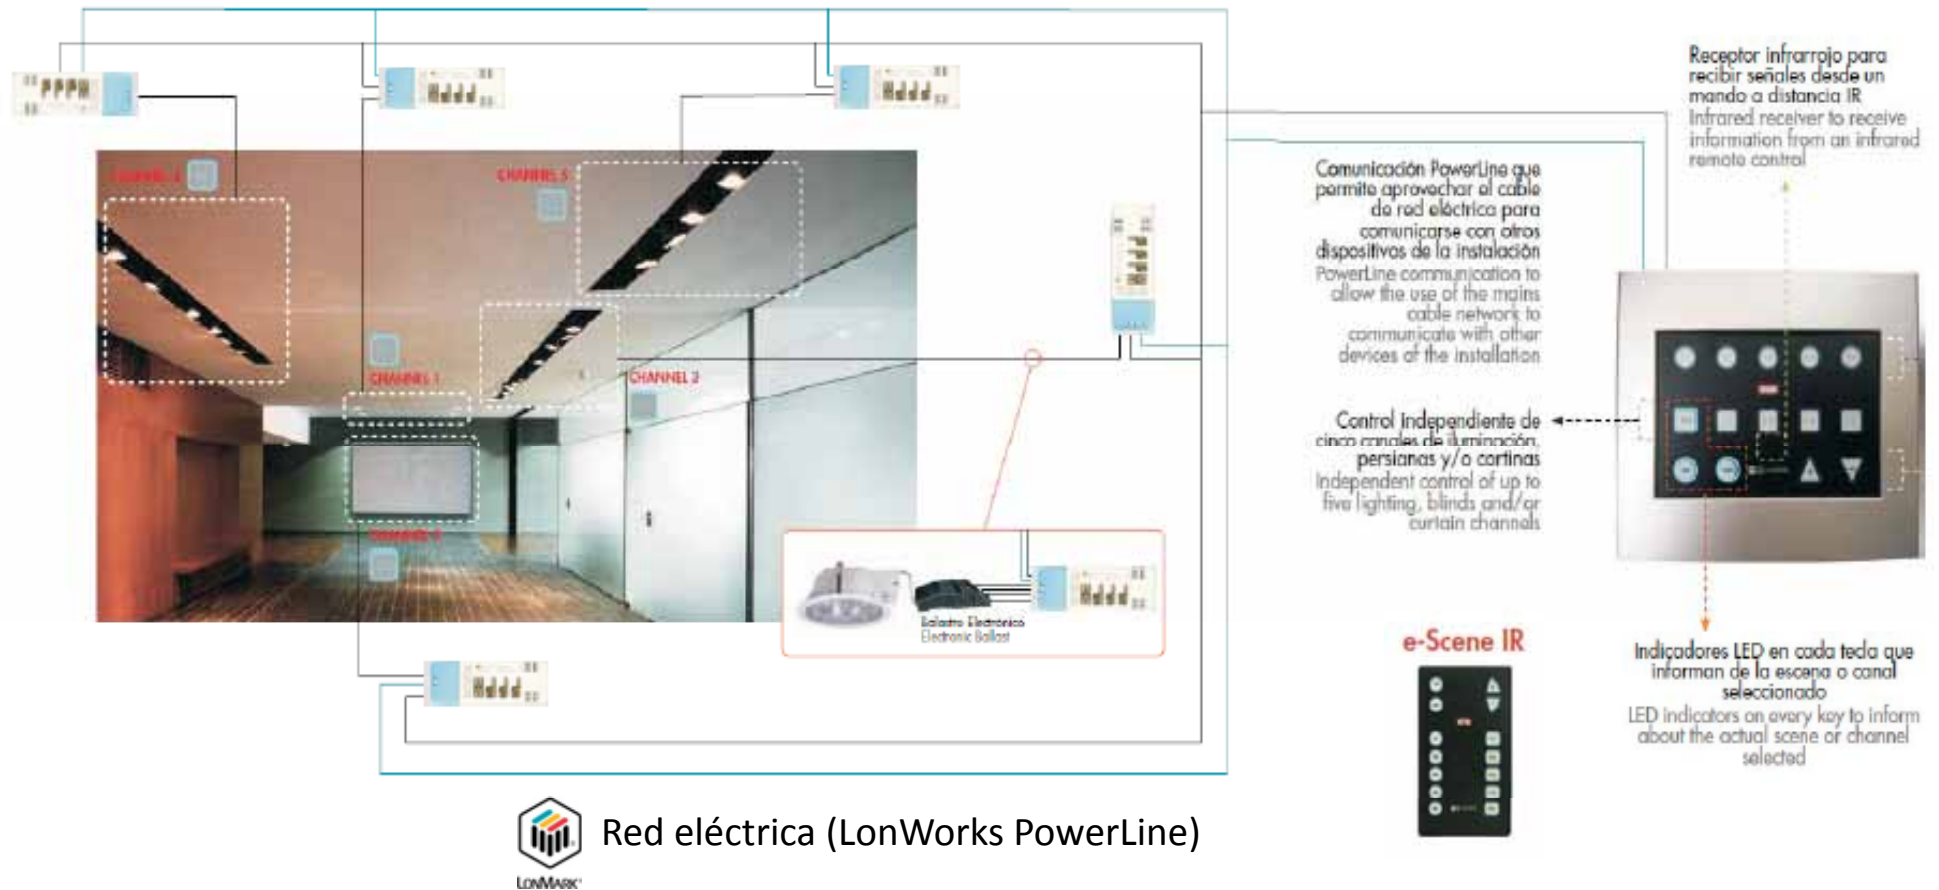

## e-Scene Control de escenas de iluminación y cortinas en edificios

# Aplicaciones control de Iluminación

Control encendido/apagado/regulación de luminarias  
Control de posición de cortinas y persianas motorizadas

## Regulación de 4 zonas independientes y una pantalla de proyección