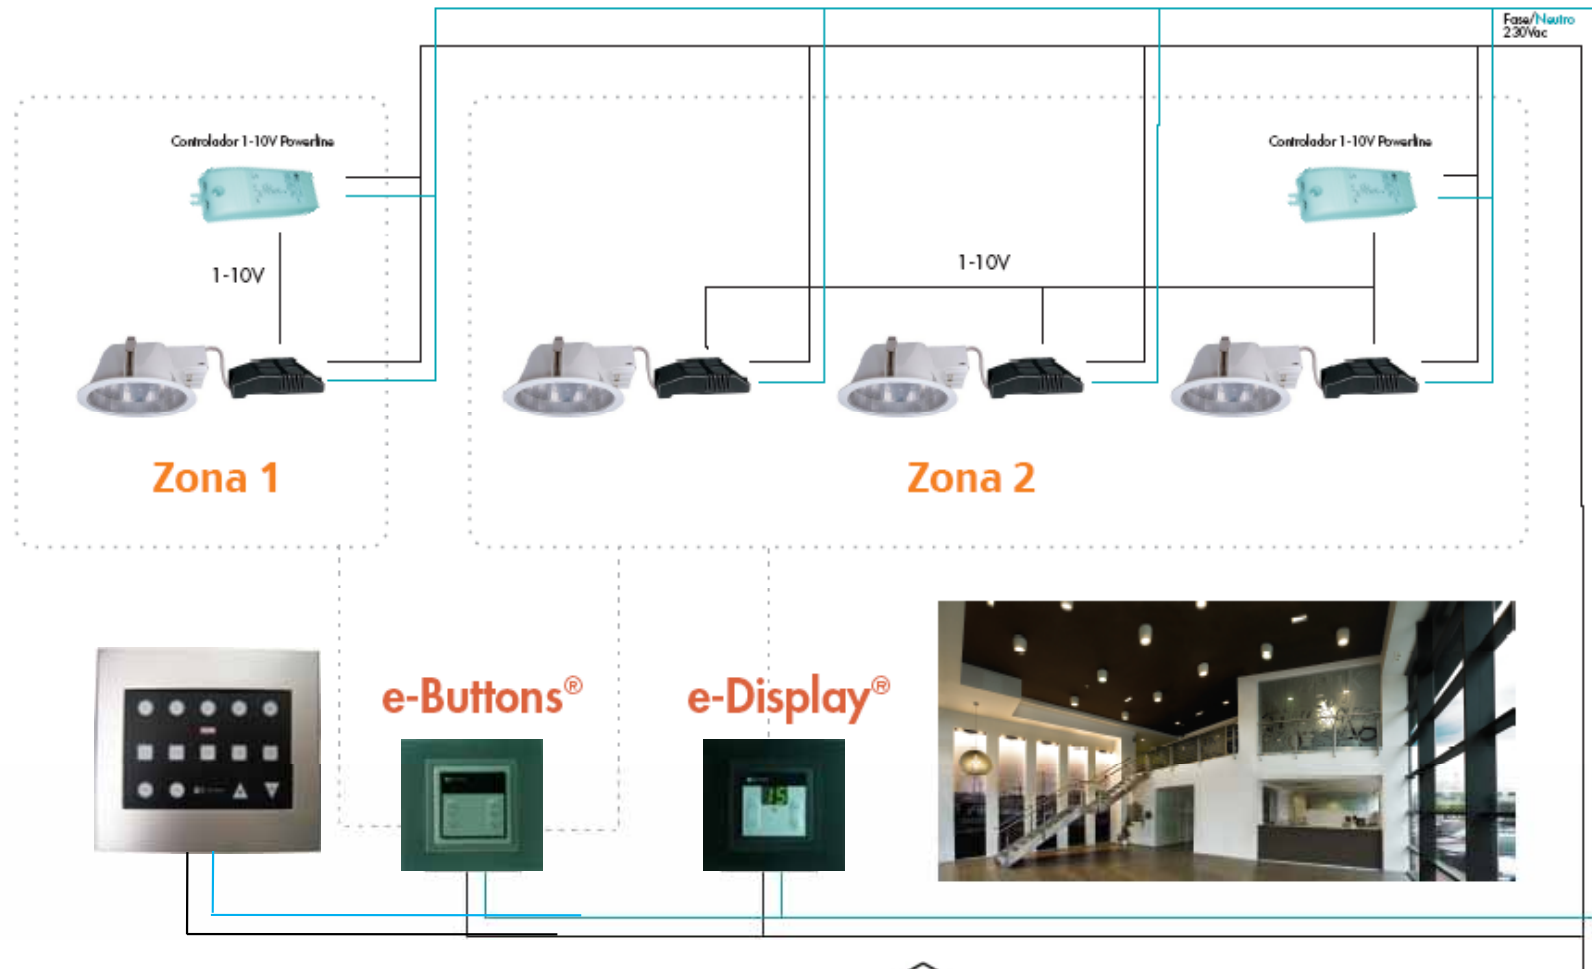

Aplicaciones control de Iluminación

Control encendido/apagado/regulación de luminarias
Control de posición de cortinas y persianas motorizadas