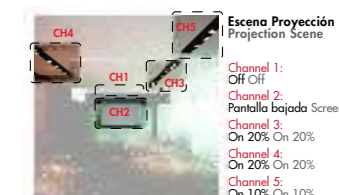

Cinco pulsadores de escenas reconfigurables por el usuario que permiten reproducir en cualquier momento una escena pregrabada
 Five real time reconfigurable scene keys to reproduce at any time a predefined scene

Indicadores LED en cada tecla que informan de la escena o canal seleccionado
 LED indicators on every key to inform about the actual scene or channel selected

e-Scene IR

Escenas Salas de reuniones Meeting room Scenes

Escena Conferencia
 Conference Scene
 Channel 1: On 100% On 100%
 Channel 2: Pantalla subida Screen Up
 Channel 3: On 100% On 100%
 Channel 4: On 100% On 100%
 Channel 5: On 100% On 100%

Escena Proyección
 Projection Scene
 Channel 1: Off Off
 Channel 2: Pantalla bajada Screen Down
 Channel 3: On 20% On 20%
 Channel 4: On 20% On 20%
 Channel 5: On 10% On 10%