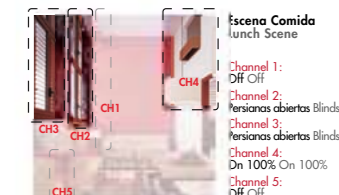

Escenas Vivendas Home Scenes

Escena Comida
Lunch Scene
Channel 1: Off Off
Channel 2: Persianas abiertas Blinds up
Channel 3: Persianas abiertas Blinds up
Channel 4: On 100% On 100%
Channel 5: Off Off