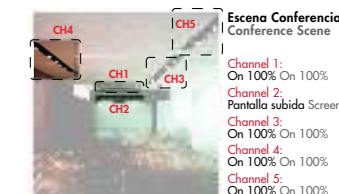

Cinco pulsadores de escenas reconfigurables por el usuario que permiten reproducir en cualquier momento una escena pregrabada
 Five real time reconfigurable scene keys to reproduce at any time a predefined scene

Teclas rápidas para encendido / apagado / subida / bajada de cualquier canal o escena
 Fast access keys to switch on / off / up / down any channel or scene

Innovador concepto de teclas con sensación táctil
 Tactile keys innovative concept

Indicadores LED en cada tecla que informan de la escena o canal seleccionado
 LED indicators on every key to inform about the actual scene or channel selected

e-Scene IR

Escenas Salas de reuniones Meeting room Scenes