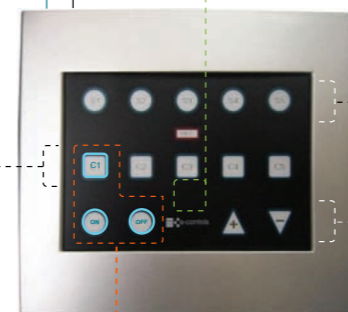

Comunicación PowerLine que permite aprovechar el cable de red eléctrica para comunicarse con otros dispositivos de la instalación
 PowerLine communication to allow the use of the mains cable network to communicate with other devices of the installation

Cinco pulsadores de escenas reconfigurables por el usuario que permiten reproducir en cualquier momento una escena pregrabada
 Five real time reconfigurable scene keys to reproduce at any time a predefined scene

Indicadores LED en cada tecla que informan de la escena o canal seleccionado
 LED indicators on every key to inform about the actual scene or channel selected

e-Scene IR

Escenas Salas de reuniones Meeting room Scenes

Escena Televisión
 TV watch Scene
 Channel 1: On 30% On 30%
 Channel 2: Persianas 50% Blinds 50%
 Channel 3: Persianas 50% Blinds 50%
 Channel 4: Off Off
 Channel 5: On 20% On 20%

e-Scene®

Botonera Táctil para control de escenas con comunicación PowerLine
Scene Control Tactile Keypad with PowerLine communication